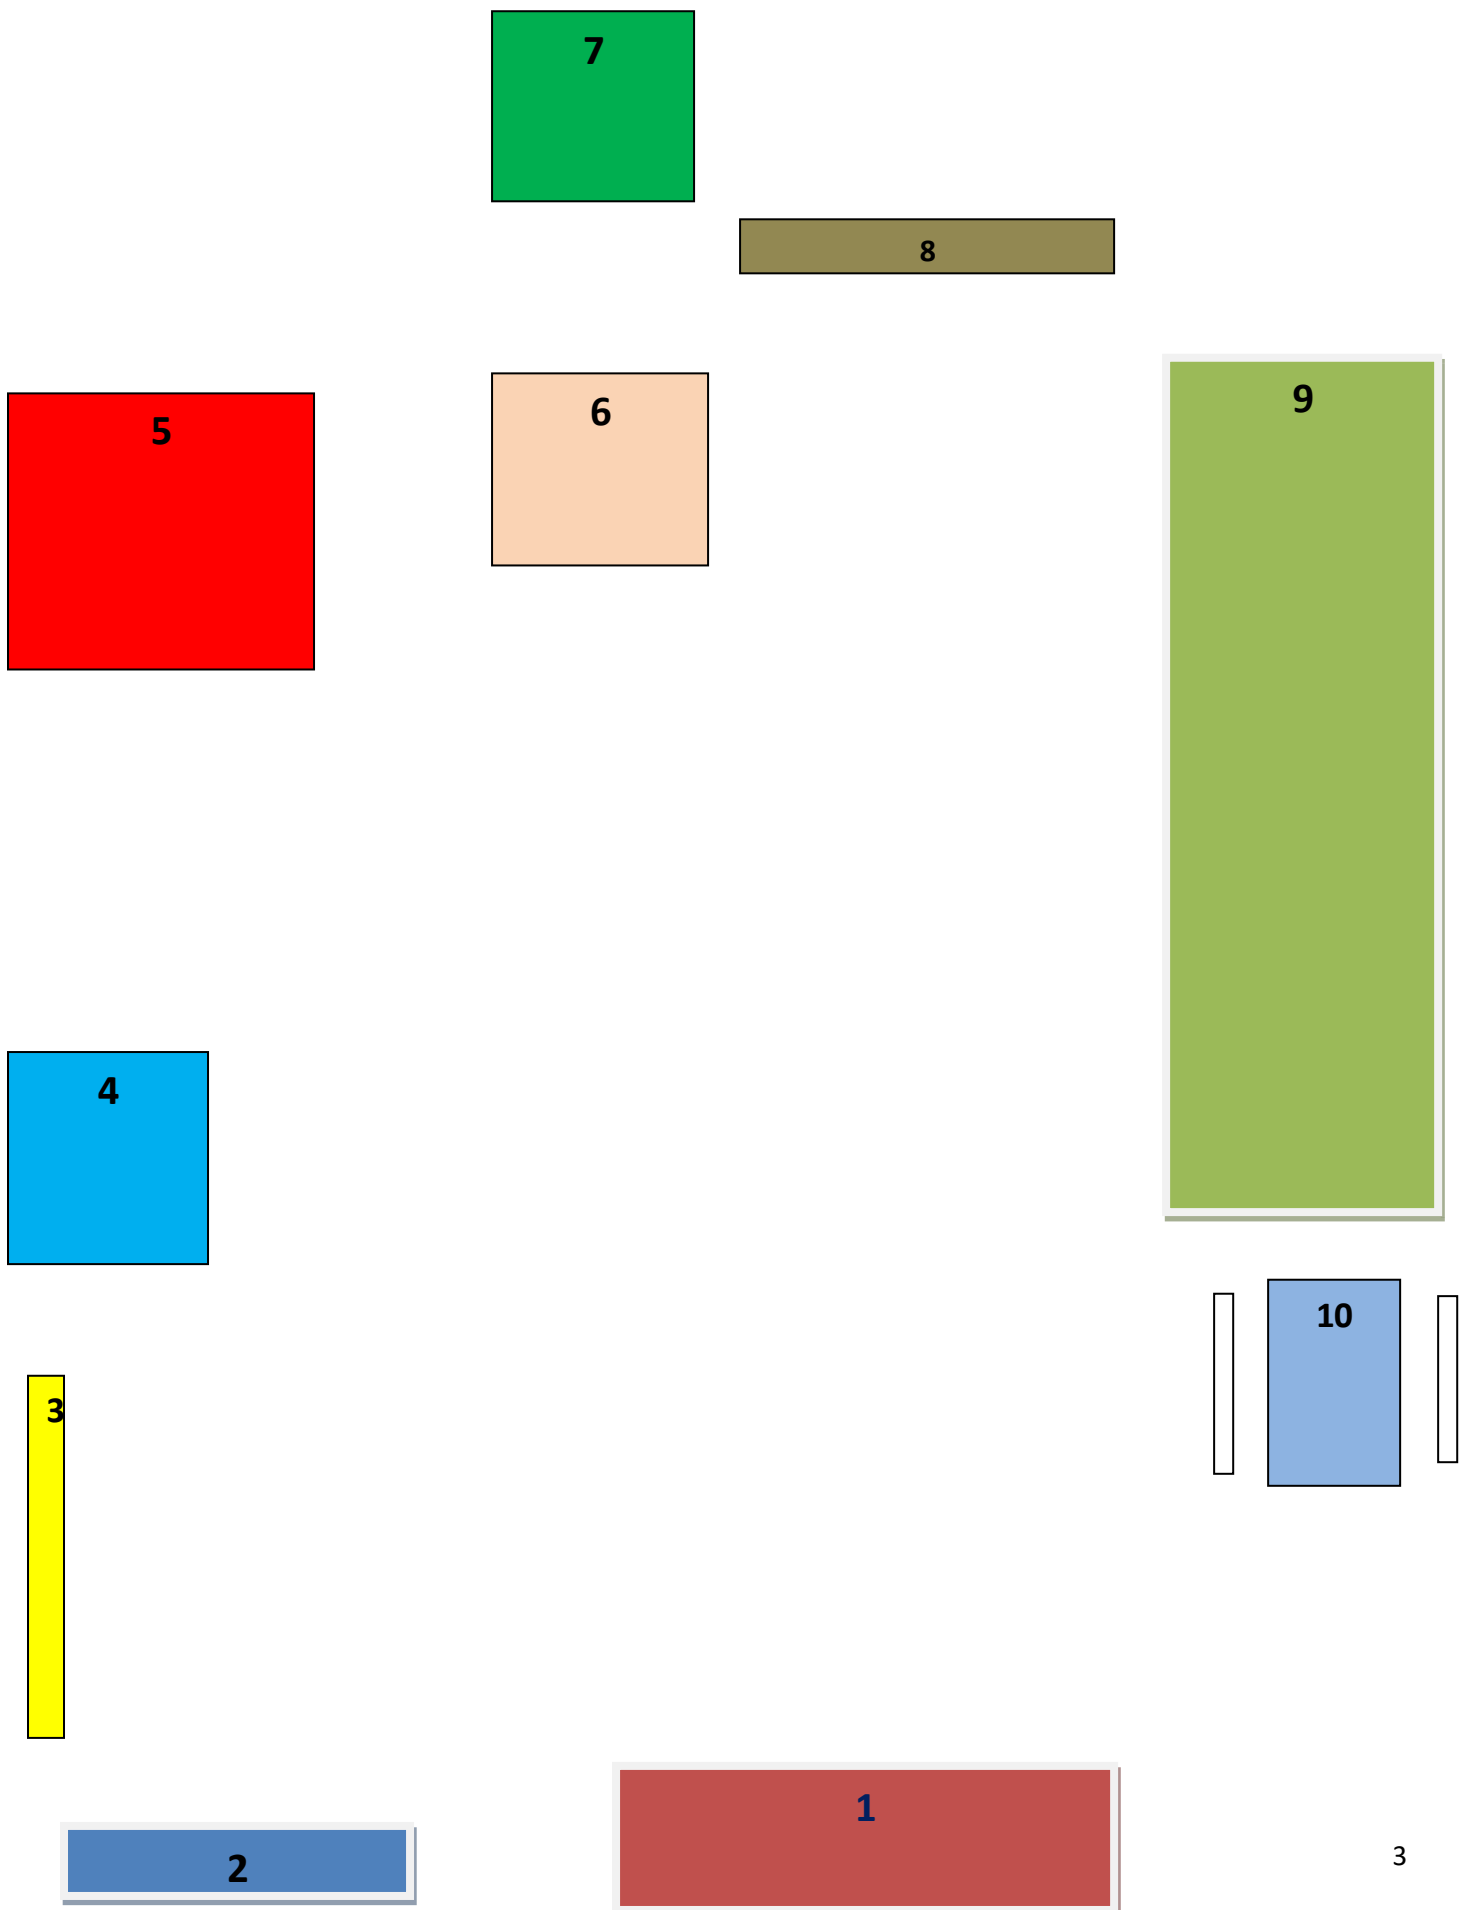

Содержание

1. Общая информация.
2. Схема участка по техническому паспорту.
3. Теневой навес
4. Растения.
5. Игровое оборудование: схема размещения.
6. Выносной материал: холодный, тёплый период года.

1. Общая информация.

Место положения: с западной стороны здания детского сада (см. схему).

Площадь по техническому паспорту: 55 кв. м.

Группа: старшая («Почемучки»)

2. Схема участка по техническому паспорту.
3. Теневой навес, площадью - 20 кв. м.
4. Растения: растения: по периметру участка - берёзы, липы.
5. Игровое оборудование: машина-гусеница, паровоз, машина, домик, лавочка-2, цветник-огород, стол с лавочками, песочница.
6. Выносной материал: холодный, тёплый период года.

№ п/п	наименование	количество
Холодный период года		
1.	Лопатки для снега	12шт
2.	Грабли	5шт
3.	Пластмассовые ведерки	5шт
4.	Совочки	8шт
5.	Ледянки (пластмассовые)	3шт
6.	Санки	3шт
7.	Скакалка	2шт
8.	Лыжи	2пары
Тёплый период года		
1.	Мяч футбольный	1шт
2.	Мяч баскетбольный	1шт
3.	Скакалка	3шт
4.	Набор для игры бадминтон (2 ракетки, мячик)	1шт
5.	Наборы для игры в песочнице	8шт
6.	Набор цветных мелков	7шт
7.	Самокат	2шт
8.	Кукла	3шт
9.	Машинка	10шт
10.	Вертушки	2шт
11.	Водяной пистолет	3шт

Схема размещения оборудования на территории участка группы